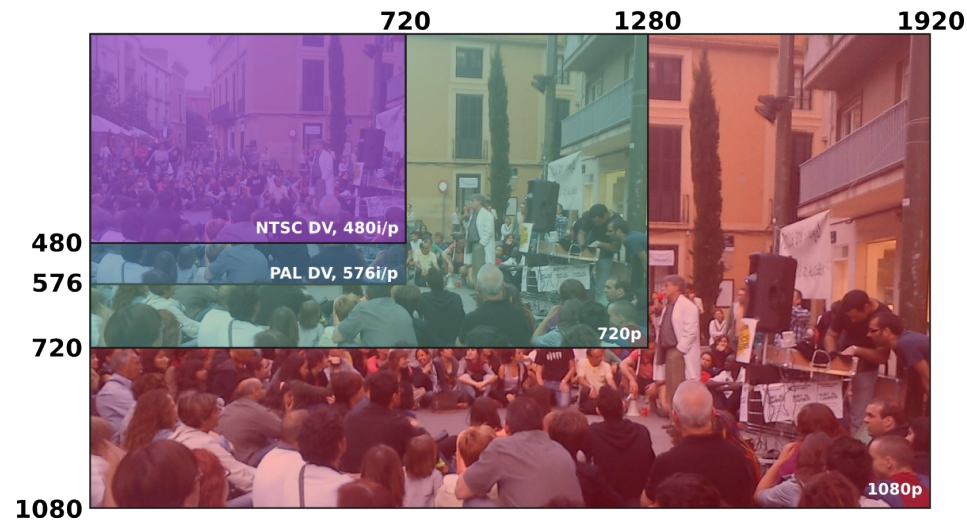

Emissió en alta definició

Gràcies a la reducció del cost del material per poder fer emissió i de l'ús de plataformes de baix cost, pots oferir un esdeveniment en directe en altíssima qualitat. Fem servir tecnologies comparables, sinó millors, que les que usen els mitjans tradicionals. Pots emetre en 1080p/60Hz (sempre i quan la connexió del lloc ho permeti).

Adaptabilitat

Però no sempre la qualitat és el més important, sovint ens trobem que en el lloc on es vol emetre no disposa d'una connexió que permeti alta definició, i saber els paràmetres correctes per no emetre amb talls esdevé vital. En aquests casos decidim per tu la qualitat òptima per poder emetre.