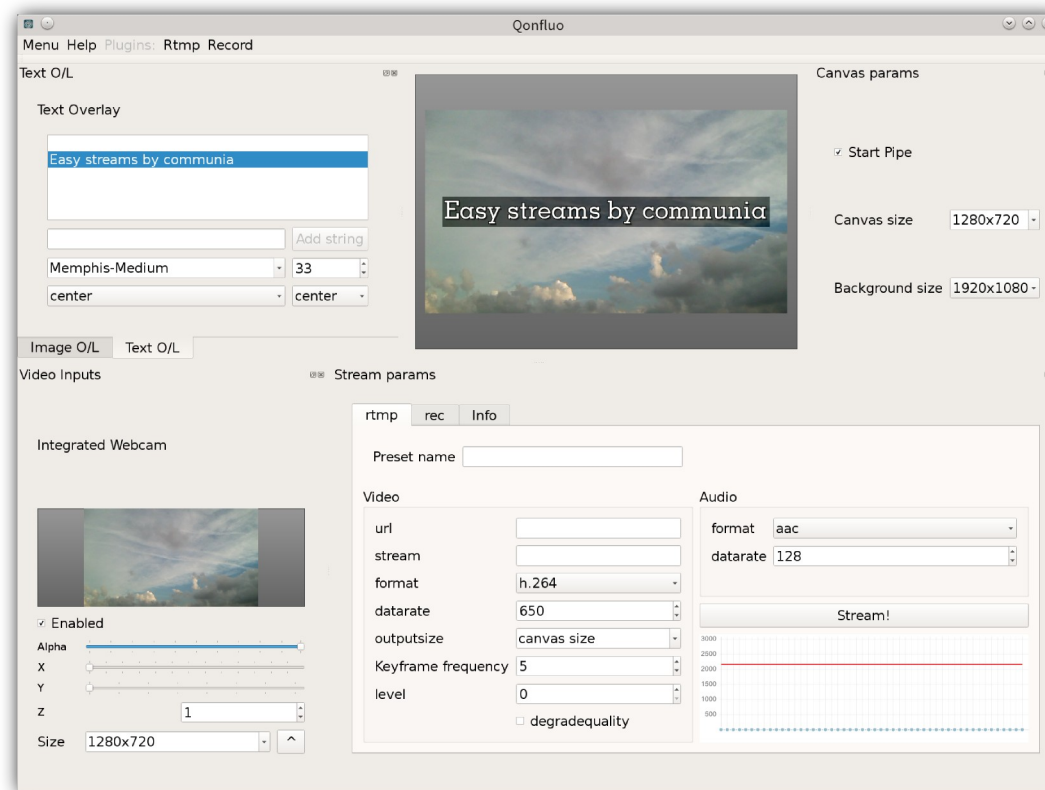

Software propi, a les espatlles de gegants

La transmissió depèn de programari lliure fet per nosaltres, aprofitant tecnologies sòlides i actuals (Gstreamer 1.0, Qt 5, python3) customitzat en funció de les necessitats que hem anat detectant i resolent al llarg de la nostra trajectòria.